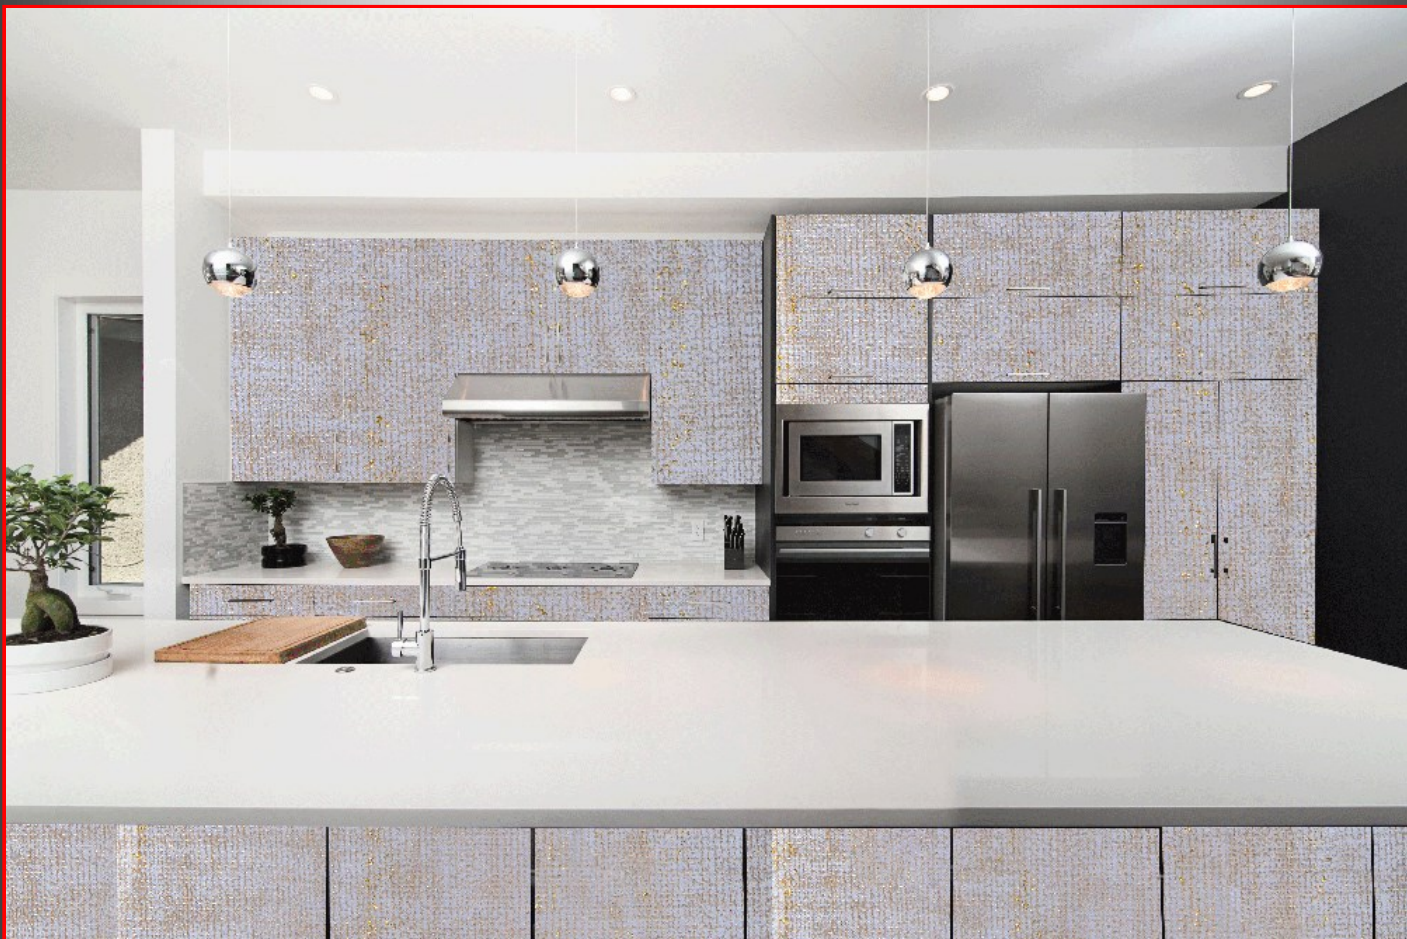

COD:192

CREAM LINEN

کد : ۱۹۲

کتان کرم